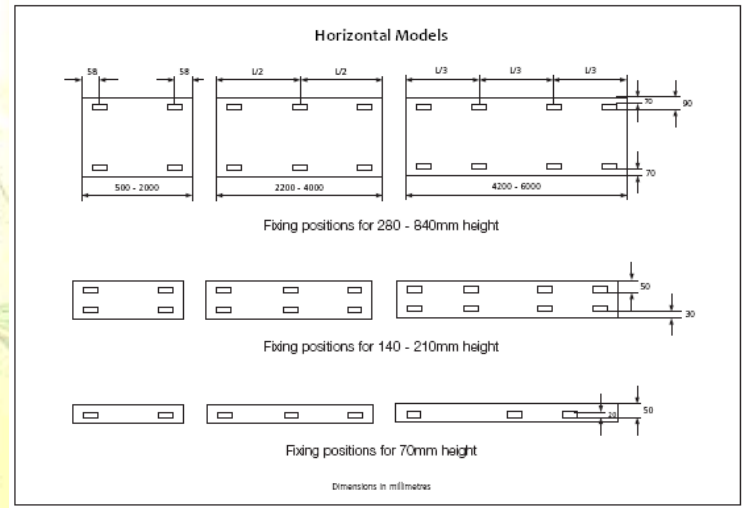

FIXING POSITIONS

[Dimensions in millimetres]

Exclusive Radiators

[Versatile SCH]

CODE	Height (mm)	Width (mm)	Depth (mm)	Projection (mm)	Power (watts)
In Stock Items:					
SCH 35/35/800	350	800	62	73	746
SCH 35/35/1200	350	1200	62	73	1120
SCH 42/42/700	420	700	62	73	746
SCH 42/42/800	420	800	62	73	853
SCH 42/42/1100	420	1100	62	73	1173
SCH 42/42/1200	420	1200	62	73	1279
SCH 49/49/600	490	600	62	73	715
SCH 49/49/800	490	800	62	73	954
SCH 49/49/900	490	900	62	73	1073
SCH 49/49/1000	490	1000	62	73	1192
SCH 49/49/1200	490	1200	62	73	1430
SCH 49/49/1500	490	1500	62	73	1788
SCH 49/49/1700	490	1700	62	73	2026
SCH 56/56/800	560	800	62	73	1051
SCH 56/56/1200	560	1200	62	73	1577
SCH 56/56/1500	560	1500	62	73	1971

[Versatile SCH]

CODE	Height (mm)	Width (mm)	Depth (mm)	Projection (mm)	Power (watts)
SCH 28/28					
SCH 28/28/500	280	500	62	73	399
SCH 28/28/600	280	600	62	73	478
SCH 28/28/700	280	700	62	73	558
SCH 28/28/800	280	800	62	73	663
SCH 28/28/900	280	900	62	73	671
SCH 28/28/1000	280	1000	62	73	797
SCH 28/28/1100	280	1100	62	73	877
SCH 28/28/1200	280	1200	62	73	956
SCH 28/28/1300	280	1300	62	73	1036
SCH 28/28/1400	280	1400	62	73	1116
SCH 28/28/1500	280	1500	62	73	1196
SCH 28/28/1600	280	1600	62	73	1275
SCH 28/28/1700	280	1700	62	73	1355
SCH 28/28/1800	280	1800	62	73	1435
SCH 28/28/1900	280	1900	62	73	1514
SCH 28/28/2000	280	2000	62	73	1594
SCH 28/28/2200	280	2200	62	73	1753
SCH 28/28/2400	280	2400	62	73	1913
SCH 28/28/2600	280	2600	62	73	2072
SCH 28/28/2800	280	2800	62	73	2232
SCH 28/28/3000	280	3000	62	73	2391
SCH 28/28/3200	280	3200	62	73	2550
SCH 28/28/3400	280	3400	62	73	2710
SCH 28/28/3600	280	3600	62	73	2869