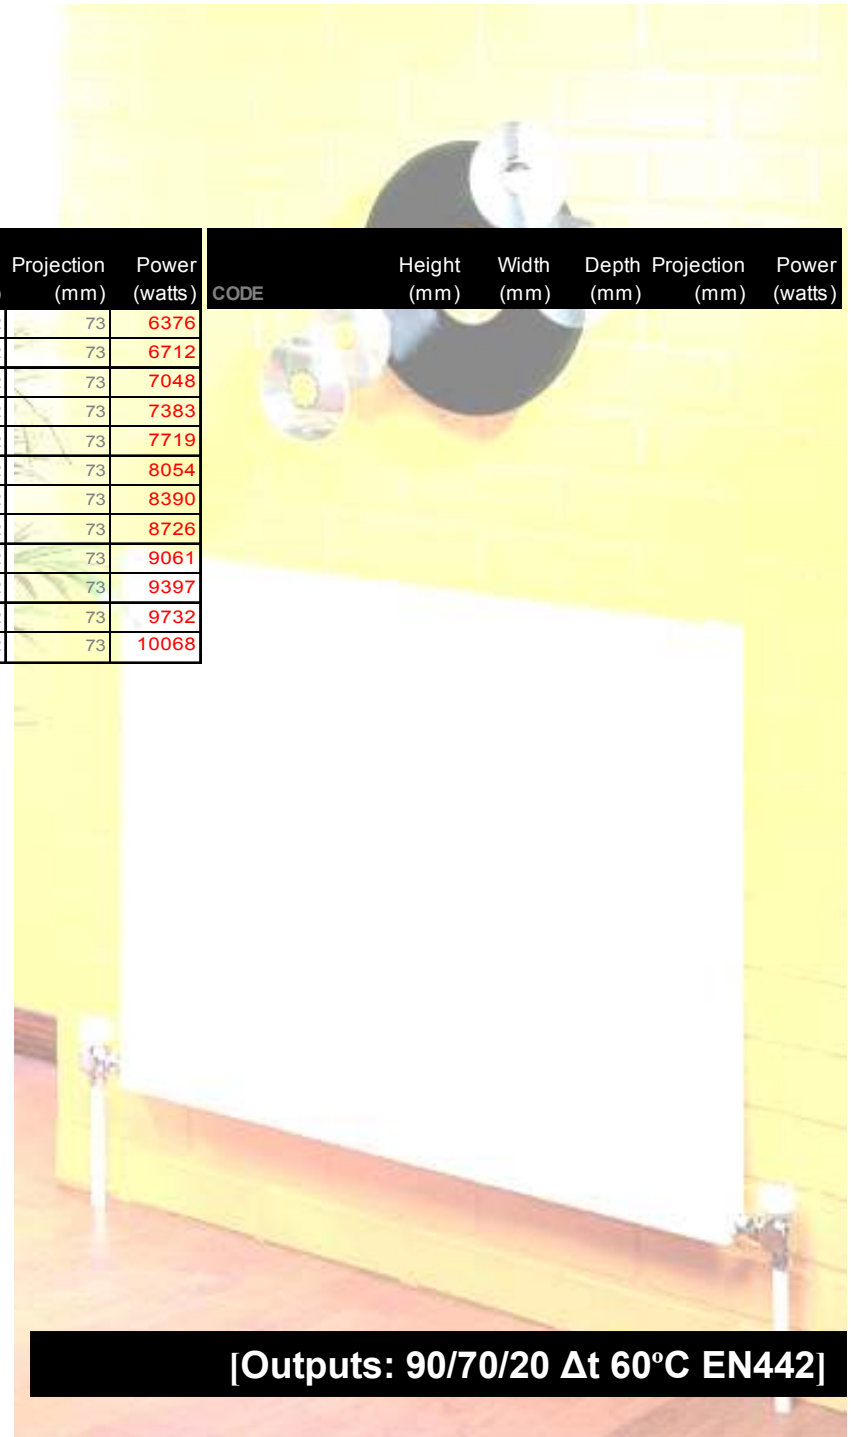

CODE	Height (mm)	Width (mm)	Depth (mm)	Projection (mm)	Power (watts)
SCH 84/84/3800	840	3800	62	73	6376
SCH 84/84/4000	840	4000	62	73	6712
SCH 84/84/4200	840	4200	62	73	7048
SCH 84/84/4400	840	4400	62	73	7383
SCH 84/84/4600	840	4600	62	73	7719
SCH 84/84/4800	840	4800	62	73	8054
SCH 84/84/5000	840	5000	62	73	8390
SCH 84/84/5200	840	5200	62	73	8726
SCH 84/84/5400	840	5400	62	73	9061
SCH 84/84/5600	840	5600	62	73	9397
SCH 84/84/5800	840	5800	62	73	9732
SCH 84/84/6000	840	6000	62	73	10068

CODE	Height (mm)	Width (mm)	Depth (mm)	Projection (mm)	Power (watts)

2 Grand Parade Polegate East Sussex BN26 5HG
Telephone: +44 (0)1323 486848
info@radiatorcentre.com www.radiatorcentre.com

[Outputs: 90/70/20 Δt 60°C EN442]