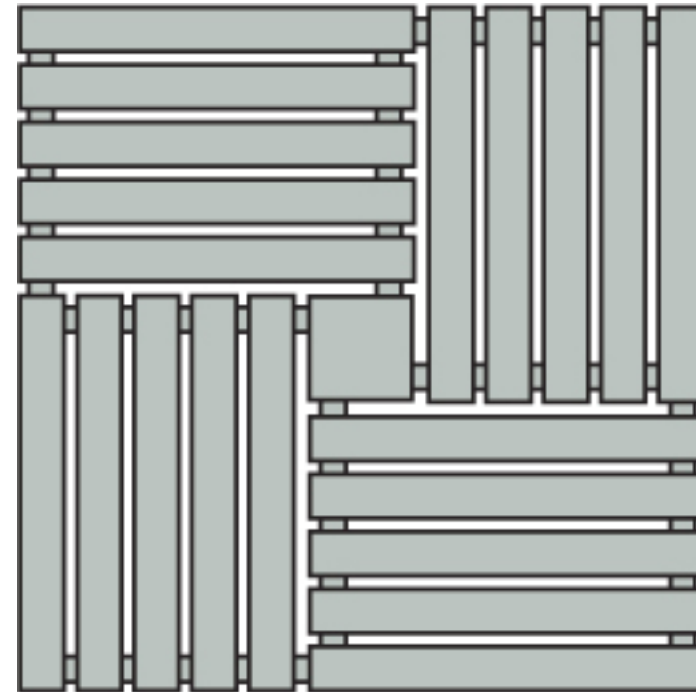

Deck

D60/60
Height 600 mm
Width 600 mm
Depth 42 mm
Centres 200 mm
Output 822 watts

D70/70
Height 700 mm
Width 700 mm
Depth 42 mm
Centres 250 mm
Output 1095 watts