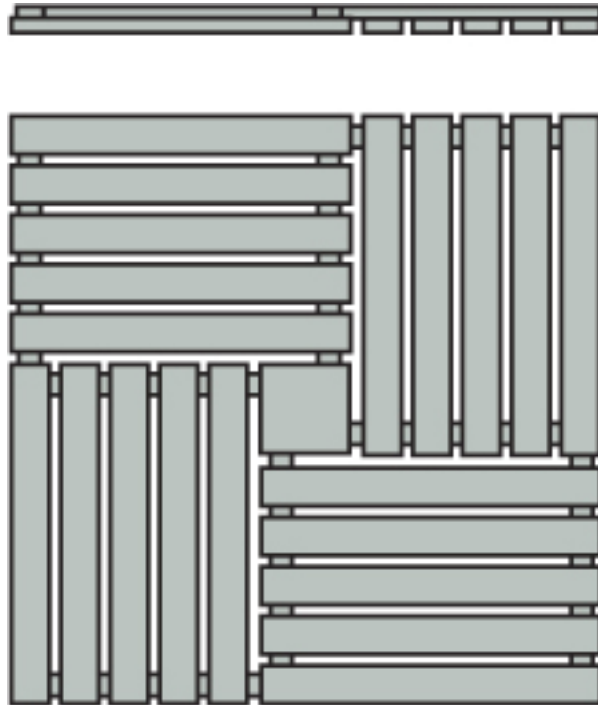

Deck

D60/60
Height 600 mm
Width 600 mm
Depth 42 mm
Centres 200 mm
Output 822 watts

D70/70
Height 700 mm
Width 700 mm
Depth 42 mm
Centres 250 mm
Output 1095 watts